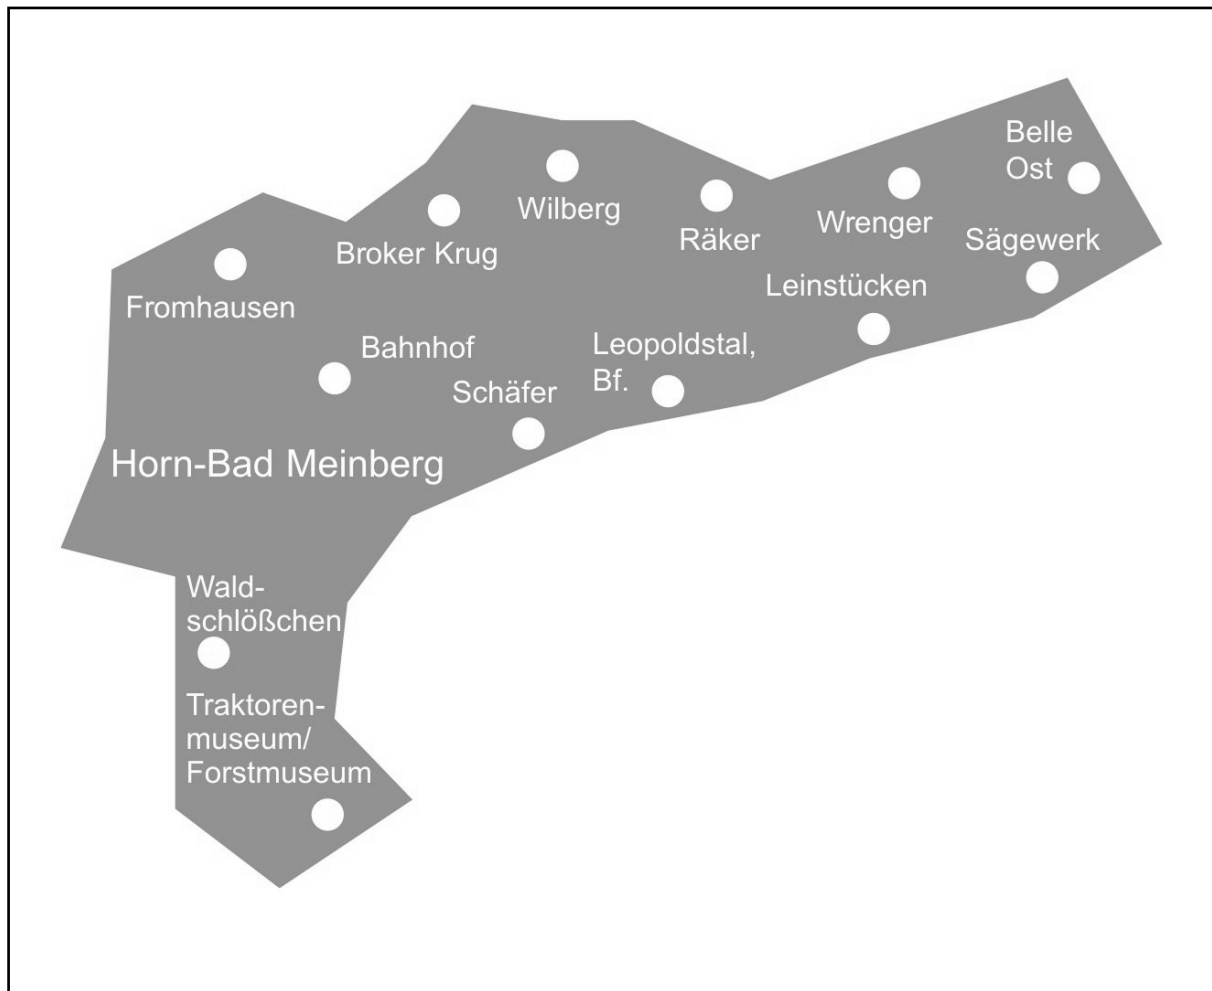

## Tarifgebiet 65800 Horn-Bad Meinberg

Für alle Fahrtziele innerhalb von Horn-Bad Meinberg gilt die Preisstufe 1LI.

Fahrpreisbesonderheiten:

von		nach		Preisstufe
65800	Horn-Bad Meinberg	65031	Remmighausen/Diestelbruch	2T
65800	Horn-Bad Meinberg	65521	Maspe/Tintrup	2T
65800	Horn-Bad Meinberg	65531	Reelkirchen/Höntrup	2T
65800	Horn-Bad Meinberg	66631	Kohlstädt	2T
65811	Horn	77955	Sandebeck	2T
65831	Holzhausen	65000	Detmold	2T
65851	Leopoldstal	77955	Sandebeck	2T
65861	Kempen/Veldrom	77750	Altenbeken	2T
65871	Belle	66531	Wöbbel	1LI
65871	Belle	77951	Steinheim Mitte	2T
65841	Billerbeck	77951	Steinheim Mitte	2T

Bei Fahrten mit dem Bus zwischen den letzten beiden und den ersten beiden Haltestellen benachbarter Tarifgebiete des Teilraums TeutoOWL gilt die Preisstufe 1LI.