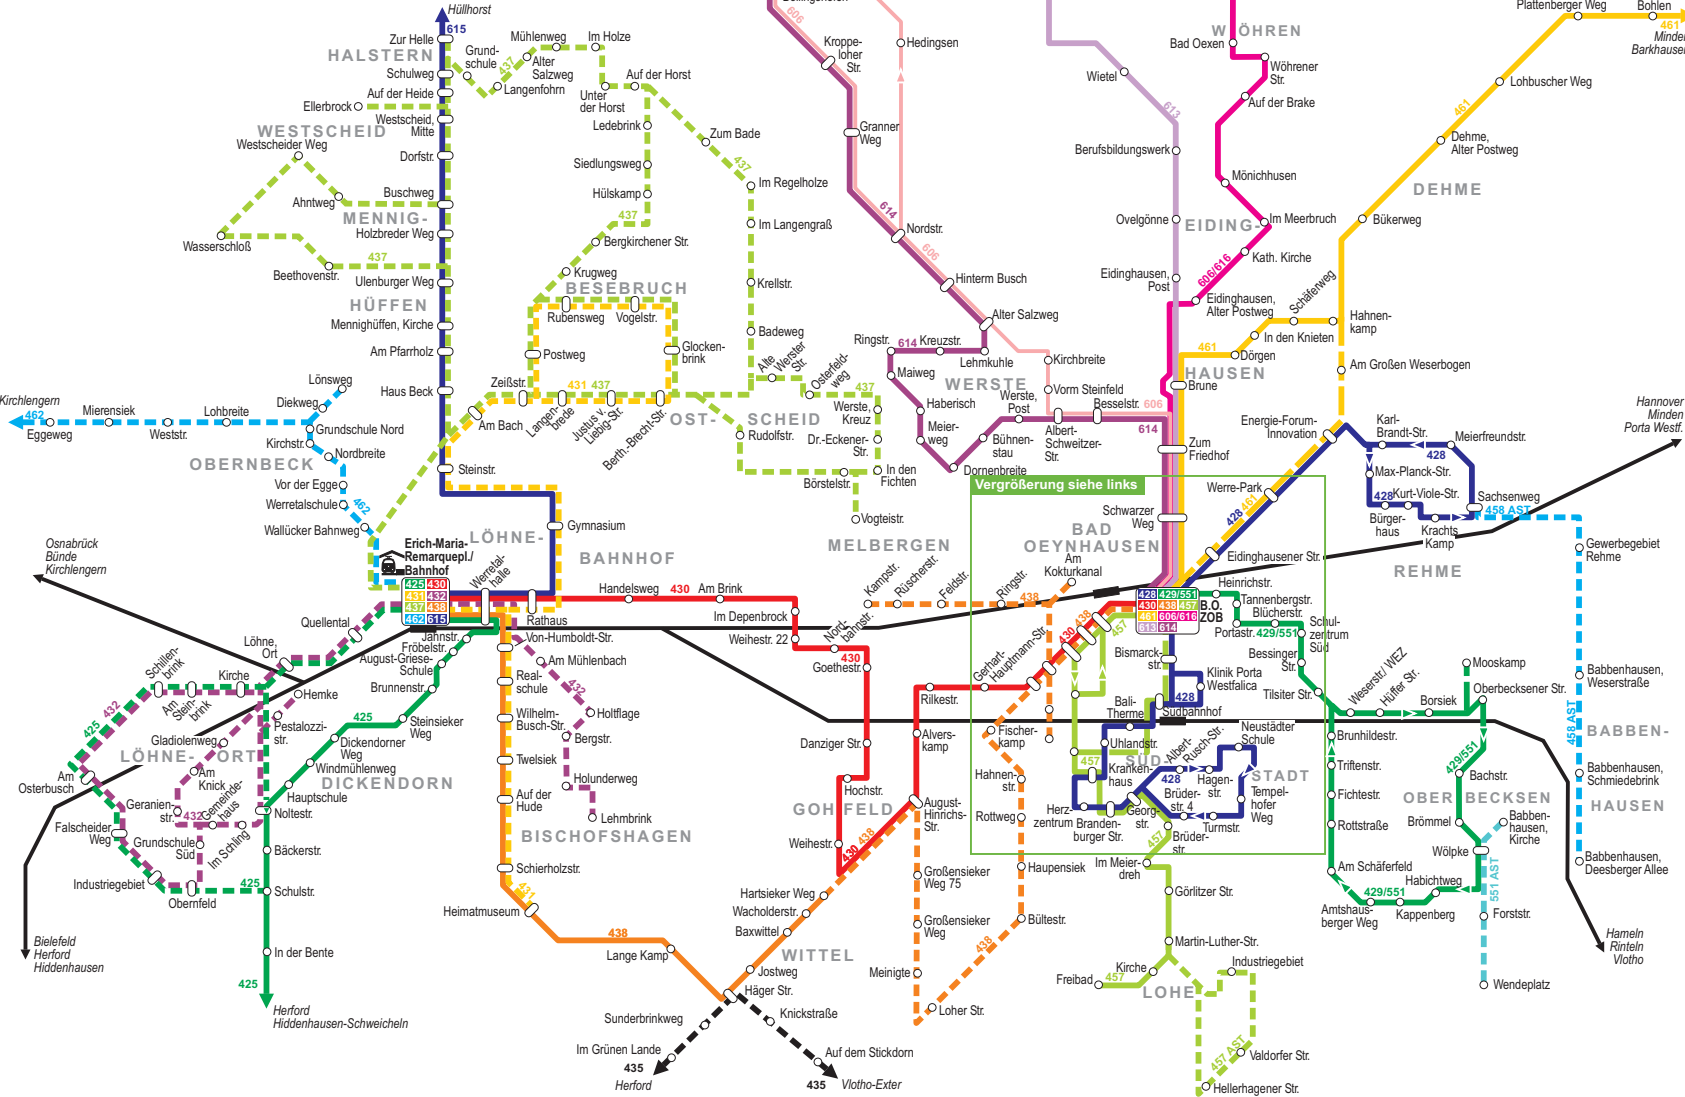

Busliniennetz Stadt Löhne / Stadt Bad Oeynhausen

Zusatzfahrten (im Schülerverkehr) nicht vollständig dargestellt.

- Buslinie - - - einzelne Fahrten
 - - - TaxiBus-Linie / Anruf-Sammel-Taxi AST
(nur nach telefonischer Voranmeldung)
- Stadtverkehr Löhne/Bad Oeynhausen**
- 428 Rehme - Werre-Park - ZOB - Krankenhaus - Herzzentrum - Albert-Rusch-Str.
 - 429/551 ZOB - Schulzentrum Süd - Oberbecksen - Kappenberg
im Bereich Oberbecksen, Wölpcke - Wendeplatz / Babbenhausen, Kirche
Anruf-Sammel-Taxi 551 (AST)
 - 430 Remarqueplatz/Bahnhof - Gohfeld - ZOB
 - 431 Bischofshagen - Remarqueplatz/Bahnhof - Ostscheid, *überwiegend TaxiBus*
 - 432 Remarqueplatz/Bahnhof - Löhne Ort - Falscheide, *überwiegend TaxiBus*
 - 437 Remarqueplatz/Bahnhof - Mennighüffen - Westscheid - Halstern - Besebruch - Ostscheid, *überwiegend TaxiBus*
 - 438 Remarqueplatz/Bahnhof - Bischofshagen - Wittel - Gohfeld - ZOB / Melbergen - ZOB, *teilweise TaxiBus*
 - 457 ZOB - Krankenhaus - Lohe • im Bereich Lohe Industriegebiet
Anruf-Sammel-Taxi (AST)
 - 458 Rehme, Sachsenweg - Babbenhausen, Anruf-Sammel-Taxi (AST)
 - 606/616 ZOB - Eidinghausen - Wöhren - Volmerdingsen - Bergkirchen - Wulferdingsen (606 Samstag nachmittag, sonn- und feiertags)

- Regionalverkehr**
- 425 Löhne - Schweicheln - Herford, *teilweise TaxiBus*
 - 435 TaxiBus Herford - Löhne-Wittel - Vlotho-Exter
 - 461 Bad Oeynhausen - Eidinghausen - Dehme - Barkhausen - Minden
(über Johannes-Wesling-Klinikum)
 - 462 Remarqueplatz/Bahnhof - Oberbeck - Ellerbusch - Kirchlengern,
überwiegend TaxiBus
 - 618 Bad Oeynhausen - Eidinghausen - Volmerdingsen - Bergkirchen - Rothenuffeln - Minden
 - 614 Bad Oeynhausen - Werste - Wulferdingsen - Hüllhorst, *teilweise TaxiBus*
 - 615 Remarqueplatz/Bahnhof - Mennighüffen - Westscheid - Halstern - Hüllhorst,
teilweise TaxiBus

Aktuelle Fahrplan- und
Tarifinformationen erhalten Sie im
Internet auf
www.dersechser.de
oder telefonisch unter

(0 52 31) 977 681