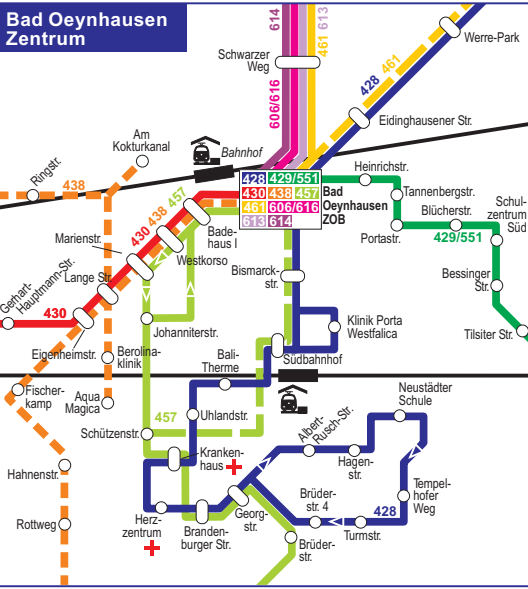

Busliniennetz Stadt Löhne / Stadt Bad Oeynhausen

Zusatzfahrten (im Schülerverkehr) nicht vollständig dargestellt.

- Buslinie - - - einzelne Fahrten
 - - - TaxiBus-Linie / Anruf-Sammel-Taxi AST
(nur nach telefonischer Voranmeldung)
- Stadtverkehr Löhne/Bad Oeynhausen**
- 428 Rehme - Werre-Park - ZOB - Krankenhaus - Herzzentrum - Albert-Rusch-Str.
 - 429/551 ZOB - Schulzentrum Süd - Oberbecksen - Kappenberg
im Bereich Oberbecksen, Wölpcke - Wendeplatz / Babbenhausen, Kirche
Anruf-Sammel-Taxi 551 (AST)
 - 430 Remarqueplatz/Bahnhof - Gohfeld - ZOB
 - 431 Bischofshagen - Remarqueplatz/Bahnhof - Ostscheid, *überwiegend TaxiBus*
 - 432 Remarqueplatz/Bahnhof - Löhne Ort - Falscheide, *überwiegend TaxiBus*
 - 437 Remarqueplatz/Bahnhof - Mennighüffen - Westscheid - Halstern - Besebruch - Ostscheid, *überwiegend TaxiBus*
 - 438 Remarqueplatz/Bahnhof - Bischofshagen - Wittel - Gohfeld - ZOB / Melbergen - ZOB, *teilweise TaxiBus*
 - 457 ZOB - Krankenhaus - Lohe • im Bereich Lohe Industriegebiet
Anruf-Sammel-Taxi (AST)
 - 458 Rehme, Sachsenweg - Babbenhausen, Anruf-Sammel-Taxi (AST)
 - 606/616 ZOB - Eidinghausen - Wöhren - Volmerdingsen - Bergkirchen - Wulferdingsen (606 Samstag nachmittag, sonn- und feiertags)

- Regionalverkehr**
- 425 Löhne - Schweicheln - Herford, *teilweise TaxiBus*
 - 435 TaxiBus Herford - Löhne-Wittel - Vlotho-Exter
 - 461 Bad Oeynhausen - Eidinghausen - Dehme - Barkhausen - Minden
(über Johannes-Wesling-Klinikum)
 - 462 Remarqueplatz/Bahnhof - Oberbeck - Ellerbusch - Kirchlengern,
überwiegend TaxiBus
 - 618 Bad Oeynhausen - Eidinghausen - Volmerdingsen - Bergkirchen - Rothenuffeln - Minden
 - 614 Bad Oeynhausen - Werste - Wulferdingsen - Hüllhorst, *teilweise TaxiBus*
 - 615 Remarqueplatz/Bahnhof - Mennighüffen - Westscheid - Halstern - Hüllhorst,
teilweise TaxiBus

Aktuelle Fahrplan- und
Tarifinformationen erhalten Sie im
Internet auf
www.dersechser.de
oder telefonisch unter

(0 52 31) 977 681